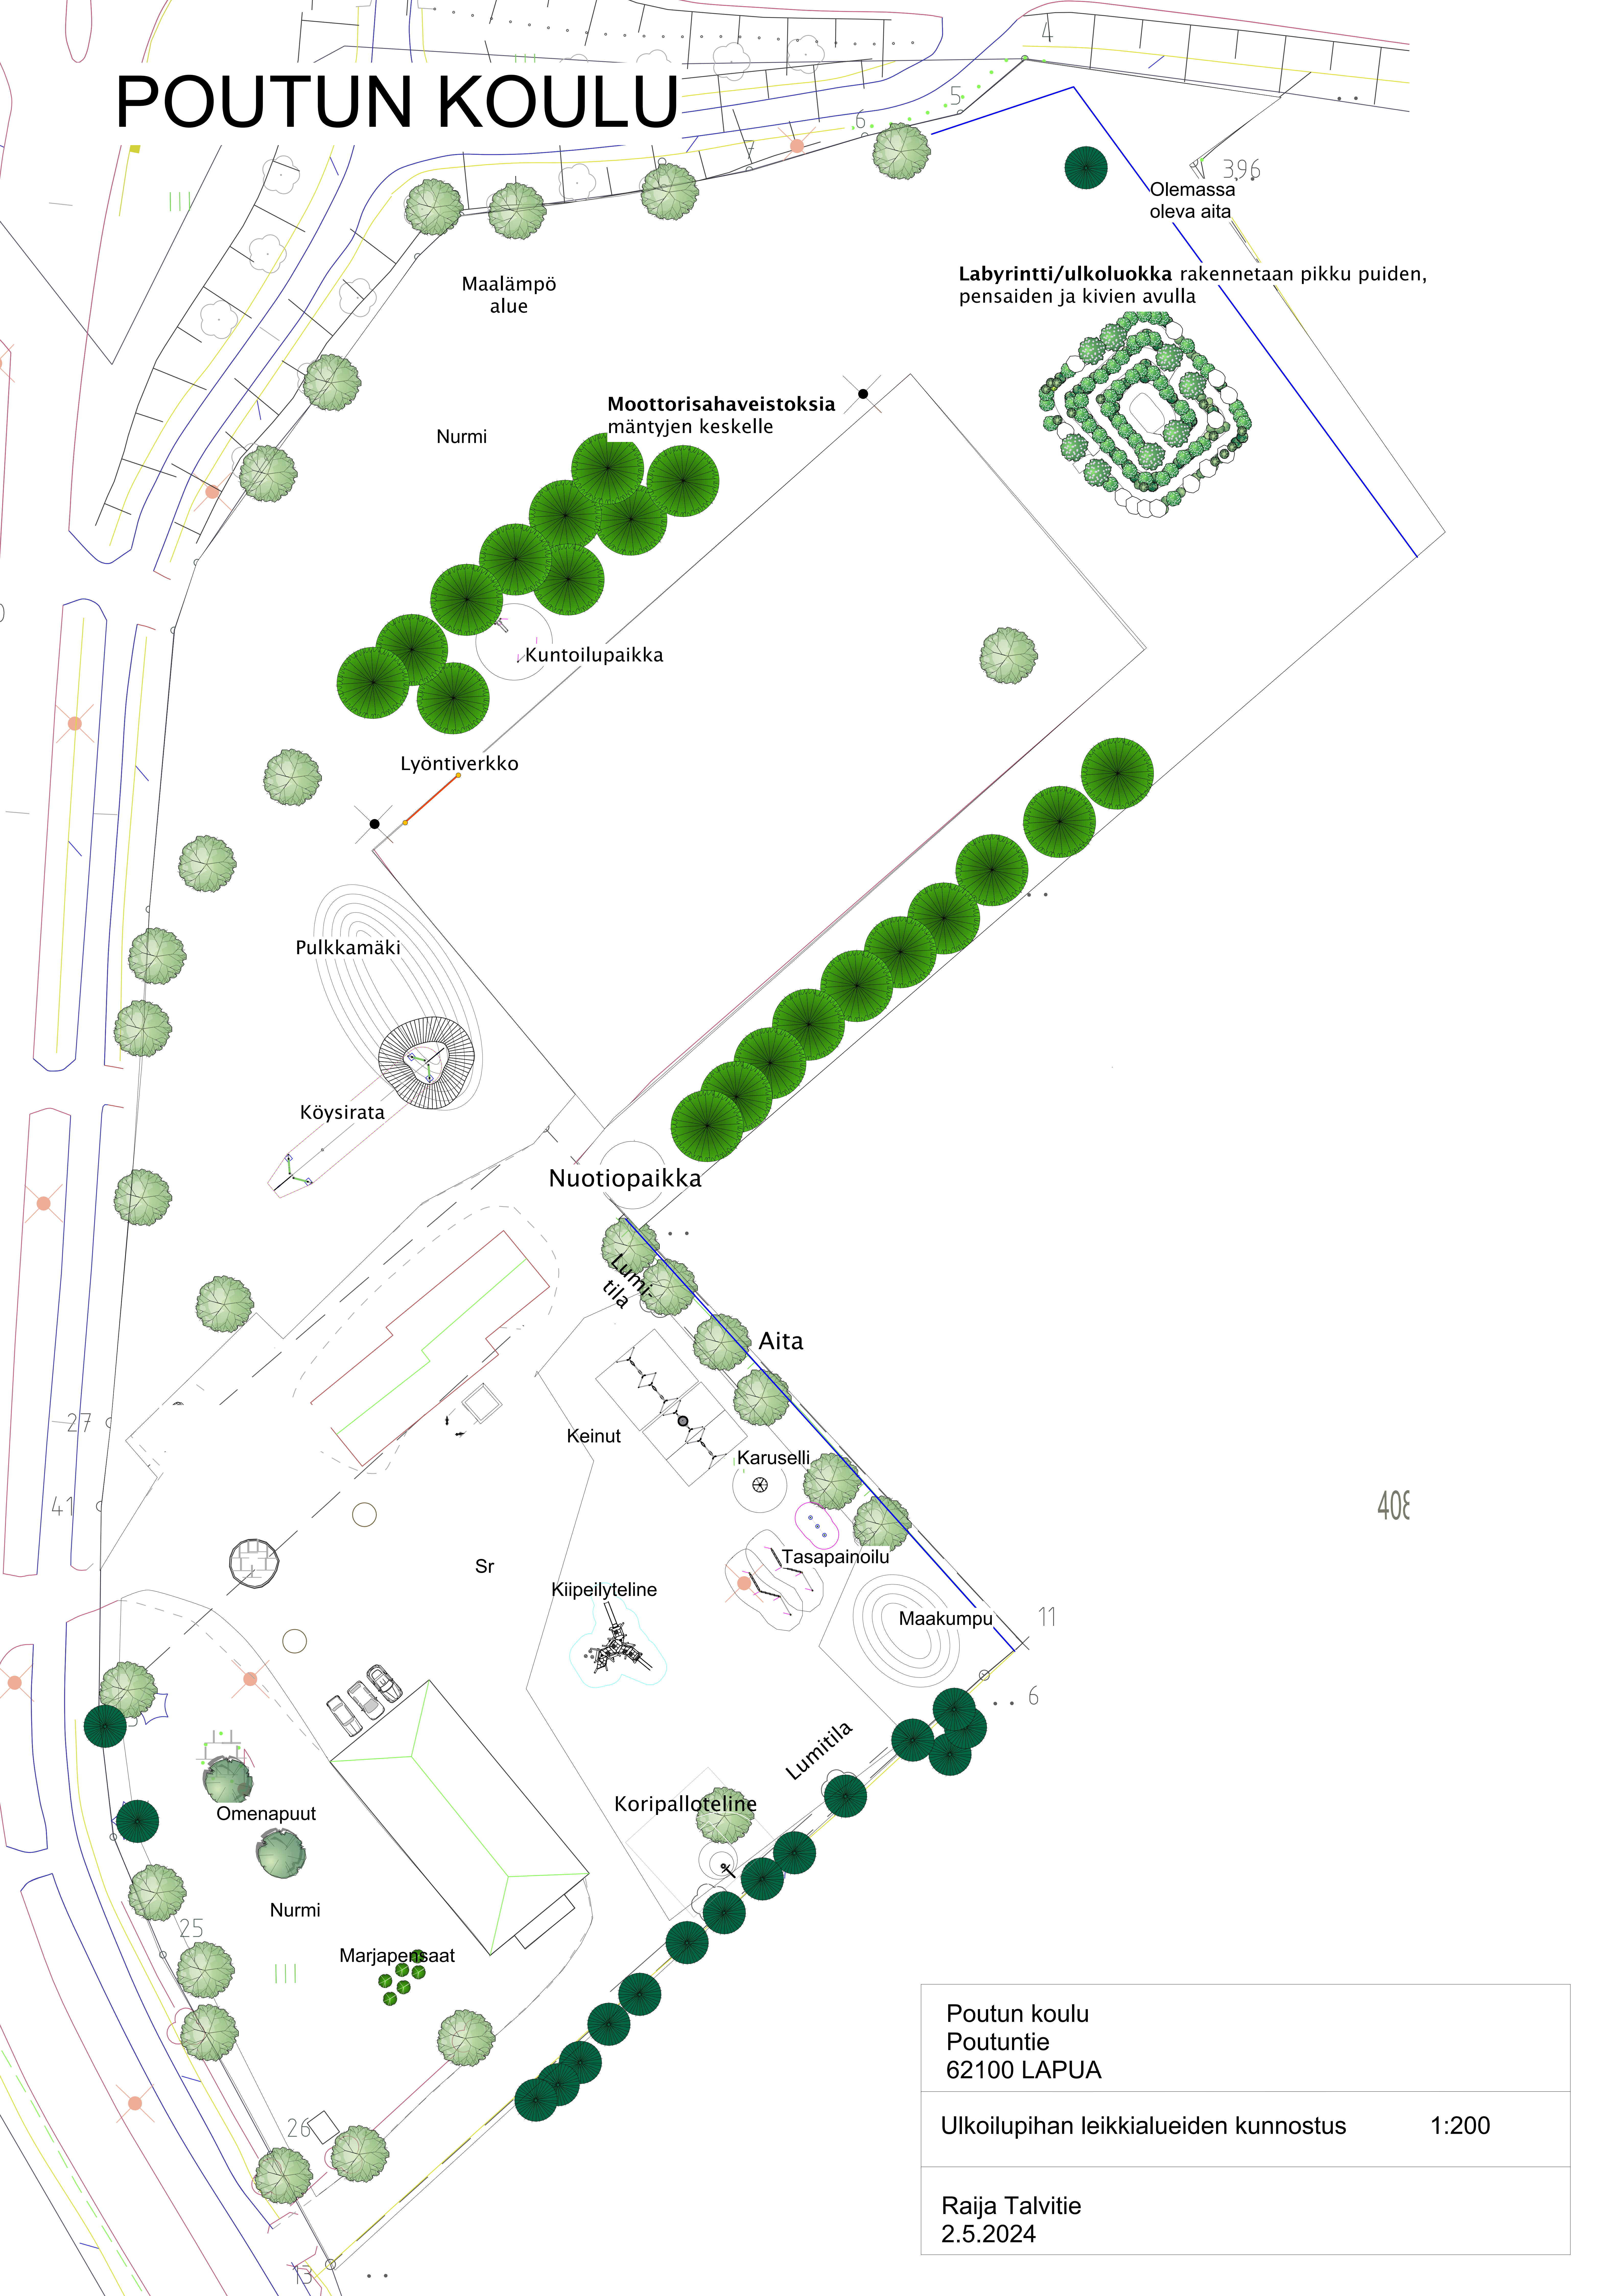

# POUTUN KOULU

Labyrintti/ulkuluokka rakennetaan pikku puiden, pensaiden ja kivien avulla

Olemassa oleva aita 3,96

Poutun koulu Poutuntie 62100 LAPUA	
Ulkoilupihan leikkialueiden kunnostus	1:200
Raija Talvitie 2.5.2024	